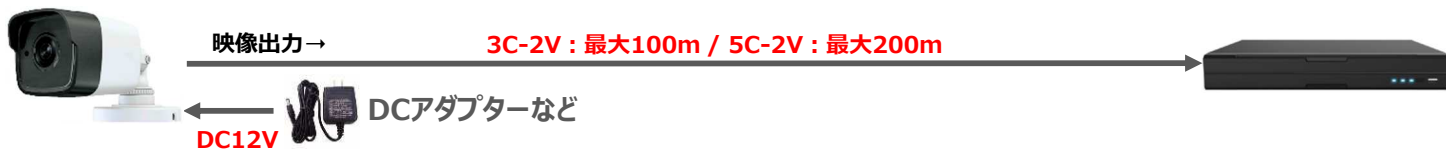

便利な2WAY電源(デュアルモードパワー)

DC電源モード

カメラ【TVI-2Mシリーズ】

電源重畳モード

カメラ【TVI-2Mシリーズ】

PoCユニット【DS-Uシリーズ】